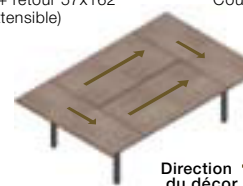

Direction
du décor →