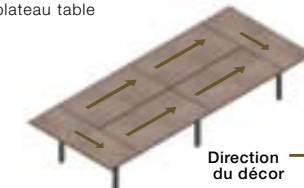

Direction
du décor →

Peut être agrandi à 534x162

REFERENCES	JO2R12	JO2R24	JO2R12E	JO2DM25	JO2DM39
DIMENSIONS	120x120	240x120	120x120	254x162	394x162
PRIX	890 €	1590 €	710 €	2090 €	2950 €

Electrification verticale* Electrification sur la table*

Couleurs:
Graphite (G)

*Accessoires
compatibles
avec toutes
les finitions

REFERENCES	EO2V	EOFK
DIMENSIONS	60x6	28x7x9
PRIX	69 €	265 €

Dimensions en cm. Les prix sont hors taxes.