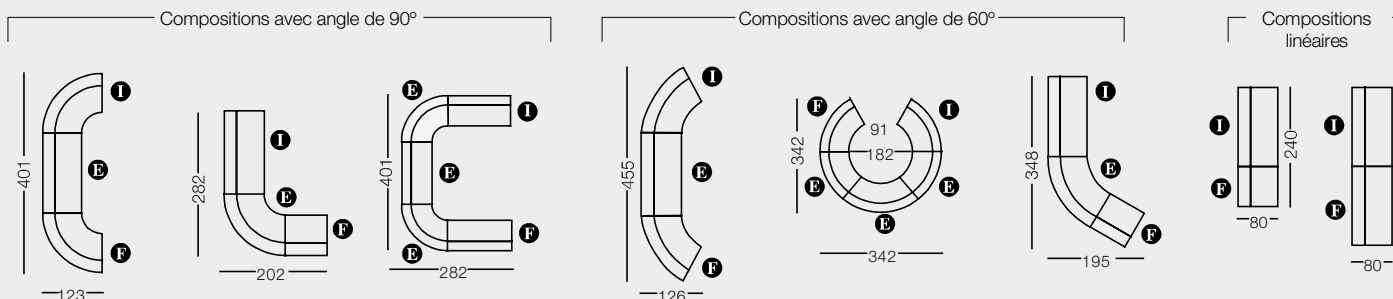

Dimensions
en cm.

Exemples de compositions

Dimensions en cm.

Modules droits indépendants

DÉPART

EXTENSIONS

FINAL

REFERENCES	MZEIR16	MZEIR08	MZEER16	MZEER08	MZEFR16	MZEFR08
DIMENSIONS	160x60(80)x73(105)	80x60(80)x73(105)	159x60(80)x73(105)	79x60(80)x73(105)	160x60(80)x73(105)	80x60(80)x73(105)
PRIX	1650 €	1190 €	1450 €	890 €	1425 €	890 €

Modules indépendants angles courbes

DÉPART 60°

SUIVANT 60°

FINAL 60°

DÉPART 90°

SUIVANT 90°

FINAL 90°

Module attention spéciale

EXTENSION SPECIALE POUR HANDICAPES

REFERENCES	MZEIC60	MZEEC60	MZEFC60	MZEIC90	MZEEC90	MZEFC90	MZEES80
DIMENSIONS	173(92)x60(80)x73(105)	171(91)x60(80)x73(105)	173(92)x60(80)x73(105)	173(59)x60(80)x73(105)	171(58)x60(80)x73(105)	173(59)x60(80)x73(105)	79x73x76
PRIX	1850 €	1560 €	1570 €	1850 €	1560 €	1560 €	840 €

Dimensions en cm. Les prix sont hors taxes