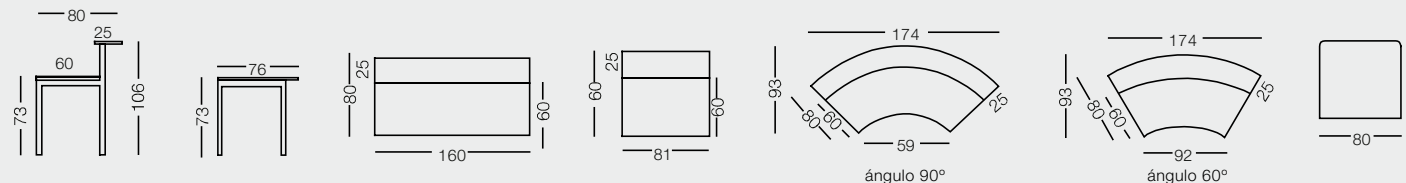

Dimensions
en cm.

Exemples de compositions

Dimensions en cm.

Modules droits indépendants

DÉPART

EXTENSIONS

FINAL

REFERENCES	MZEIR16	MZEIR08	MZEER16	MZEER08	MZEFR16	MZEFR08
DIMENSIONS	160x60(80)x73(105)	80x60(80)x73(105)	159x60(80)x73(105)	79x60(80)x73(105)	160x60(80)x73(105)	80x60(80)x73(105)
PRIX	1650 €	1190 €	1450 €	890 €	1425 €	890 €

Modules indépendants angles courbes

DÉPART 60°

SUIVANT 60°

FINAL 60°

DÉPART 90°

SUIVANT 90°

FINAL 90°

Module attention spéciale

EXTENSION SPECIALE POUR HANDICAPES

REFERENCES	MZEIC60	MZEEC60	MZEFC60	MZEIC90	MZEEC90	MZEFC90	MZEES80
DIMENSIONS	173(92)x60(80)x73(105)	171(91)x60(80)x73(105)	173(92)x60(80)x73(105)	173(59)x60(80)x73(105)	171(58)x60(80)x73(105)	173(59)x60(80)x73(105)	79x73x76
PRIX	1850 €	1560 €	1570 €	1850 €	1560 €	1560 €	840 €

Dimensions en cm. Les prix sont hors taxes